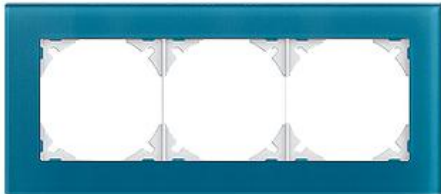

EDIZIOdue elegance

Kopfzeile für frei wählbare Kombinationen, inkl. Grundmaterial

Farbe:

 chromstahl geschliffen	 aluminium	 aluminium weiss
 chromstahl poliert	 schwarzgold poliert	 messing champagne
 eiche relief	 eternit	 schiefer
 glas schwarz	 glas weiss	 spiegel satin
 marmor weiss	 glas ornament	 glas indigo

Bauart:

 FMI

Feller-NR: 0.KOMB.PRESTIGE.1X3.1D

E-NR:

EAN: 7611386060552

Kopfzeile für frei wählbare Kombinationen, inkl.
Grundmaterial - Für waagrechte Kombination, 3-teilig -
Für F-Apparate - FMI - glas indigo - 94 x 214 mm

Breite:	214 mm
Halogenfrei:	Ja
Höhe:	94 mm
Anzahl der Einheiten:	3
Mit Klappdeckel:	Nein
Einbauhöhe:	60 mm
Einbaubreite:	60 mm
Werkstoffgüte:	Thermoplast
Anzahl der Einheiten horizontal:	3
Anzahl der Einheiten vertikal:	1
Werkstoff:	Kunststoff
Befestigungsart:	Klemm-/Schraubbefestigung
Montagerichtung:	horizontal
Schutzart (IP):	IP20

Abdeckrahmen EDIZIOdue prestige -	2813.FMI.1D
Horizontale oder vertikale Montage - 214 x 94	334 310 470
mm - glas indigo	