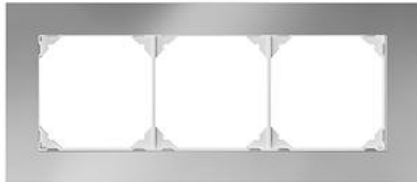

EDIZIOdue elegance

Kopfzeile für frei wählbare Kombinationen, inkl. Grundmaterial

Farbe:

 chromstahl poliert

Bauart:

 FMI

Feller-NR: 0.KOMB.PRESTIGE.1X3.0G

E-NR:

EAN: 7611386060392

Kopfzeile für frei wählbare Kombinationen, inkl.
Grundmaterial - Für waagrechte Kombination, 3-teilig -
Für F-Apparate - FMI - chromstahl poliert - 94 x 214 mm

Breite:	214 mm
Halogenfrei:	Ja
Höhe:	94 mm
Anzahl der Einheiten:	3
Mit Klappdeckel:	Nein
Einbauhöhe:	60 mm
Einbaubreite:	60 mm
Werkstoffgüte:	Thermoplast
Anzahl der Einheiten horizontal:	3
Anzahl der Einheiten vertikal:	1
Werkstoff:	Kunststoff
Befestigungsart:	Klemm-/Schraubbefestigung
Montagerichtung:	horizontal
Schutzart (IP):	IP20

Zerlegung:

Name / Kategorie

Kopfzeile für frei wählbare Kombinationen, inkl.
Grundmaterial - Für waagrechte Kombination,
3-teilig - Für BSE-Apparate - BSM - far...

Feller-Nr / E-NR

0.KOMB.BSM.1X3
380 313 090

Abdeckrahmen EDIZIO.liv prestige - Horizontale 2813.GMI.A.0G
oder vertikale Montage - chromstahl poliert - 334 002 320
214 x 94 mm