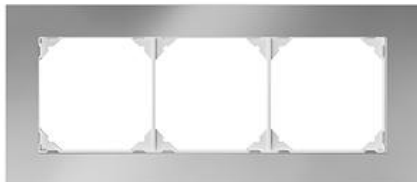

EDIZIOdue elegance

Kopfzeile für frei wählbare Kombinationen, inkl. Grundmaterial

Farbe:

- chromstahl geschliffen
- aluminium
- chromstahl poliert
- messing champagne
- glas schwarz
- glas weiss
- spiegel satin

Bauart:

- FMI

Feller-NR: 0.KOMB.PRESTIGE.1X3.0G

E-NR:

EAN: 7611386060392

Kopfzeile für frei wählbare Kombinationen, inkl.
Grundmaterial - Für waagrechte Kombination, 3-teilig -
Für F-Apparate - FMI - chromstahl poliert - 94 x 214 mm

Breite:	214 mm
Halogenfrei:	Ja
Höhe:	94 mm
Anzahl der Einheiten:	3
Mit Klappdeckel:	Nein
Einbauhöhe:	60 mm
Einbaubreite:	60 mm
Werkstoffgüte:	Thermoplast
Anzahl der Einheiten horizontal:	3
Anzahl der Einheiten vertikal:	1
Werkstoff:	Kunststoff
Befestigungsart:	Klemm-/Schraubbefestigung
Montagerichtung:	horizontal
Schlagfestigkeit:	-
Schutzart (IP):	IP20