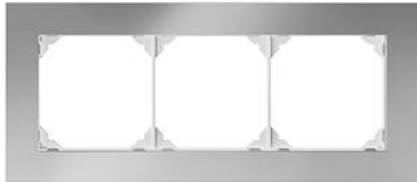

EDIZIOdue elegance

Kopfzeile für frei wählbare Kombinationen, inkl. Grundmaterial

Farbe:

chromstahl poliert

Bauart:

FMI

Feller-NR: 0.KOMB.PRESTIGE.1X3.0G

E-NR:

EAN: 7611386060392

Kopfzeile für frei wählbare Kombinationen, inkl.
Grundmaterial - Für waagrechte Kombination, 3-teilig -
Für F-Apparate - FMI - chromstahl poliert - 94 x 214 mm

Breite:	214 mm
Halogenfrei:	Ja
Höhe:	94 mm
Anzahl der Einheiten:	3
Mit Klappdeckel:	Nein
Einbauhöhe:	60 mm
Einbaubreite:	60 mm
Werkstoffgüte:	Thermoplast
Anzahl der Einheiten horizontal:	3
Anzahl der Einheiten vertikal:	1
Werkstoff:	Kunststoff
Befestigungsart:	Klemm-/Schraubbefestigung
Montagerichtung:	horizontal
Schutzart (IP):	IP20

Zerlegung:

Name / Kategorie

Kopfzeile für frei wählbare Kombinationen, inkl.
Grundmaterial - Für waagrechte Kombination,
3-teilig - Für BSE-Apparate - BSM - far...

Feller-Nr / E-NR

0.KOMB.BSM.1X3
380 313 090

Abdeckrahmen EDIZIO.liv prestige - Horizontale 2813.GMI.A.0G
oder vertikale Montage - chromstahl poliert - 334 002 320
214 x 94 mm