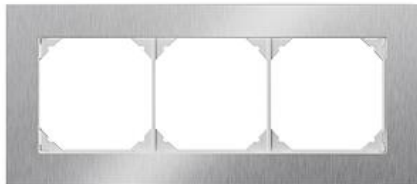

## EDIZIOdue elegance

Kopfzeile für frei wählbare Kombinationen, inkl. Grundmaterial

### Farbe:

- chromstahl geschliffen
- aluminium
- chromstahl poliert
- messing champagne
- glas schwarz
- glas weiss
- spiegel satin

### Bauart:

- FMI

**Feller-NR:** 0.KOMB.PRESTIGE.1X3.0A

**E-NR:**

**EAN:** 7611386060361

Kopfzeile für frei wählbare Kombinationen, inkl.  
Grundmaterial - Für waagrechte Kombination, 3-teilig -  
Für F-Apparate - FMI - chromstahl geschliffen - 94 x  
214 mm

<b>Breite:</b>	214 mm
<b>Halogenfrei:</b>	Ja
<b>Höhe:</b>	94 mm
<b>Anzahl der Einheiten:</b>	3
<b>Mit Klappdeckel:</b>	Nein
<b>Einbauhöhe:</b>	60 mm
<b>Einbaubreite:</b>	60 mm
<b>Werkstoffgüte:</b>	Thermoplast
<b>Anzahl der Einheiten horizontal:</b>	3
<b>Anzahl der Einheiten vertikal:</b>	1
<b>Werkstoff:</b>	Kunststoff
<b>Befestigungsart:</b>	Klemm-/Schraubbefestigung
<b>Montagerichtung:</b>	horizontal
<b>Schlagfestigkeit:</b>	-
<b>Schutzart (IP):</b>	IP20