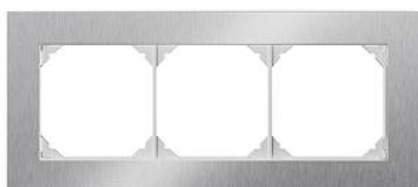

**Fiche technique: 0.KOMB.PRESTIGE.1X3.0A**
**EDIZIO**due elegance

Référence pour combinaisons au choix, matériaux de base incl.

**couleur:**

- acier chromé poncé
- aluminium
- acier chromé poli
- laiton champagne
- verre noir
- verre blanc
- miroir satin

**Assortiment:**

- FMI

**Feller-NR:** 0.KOMB.PRESTIGE.1X3.0A

**E-NR:**
**EAN:** 7611386060361

Référence pour combinaisons au choix, matériaux de base incl. - Pour combinaison horizontale, 3 parties - Pour appareils F - FMI - acier chromé poncé - 94 x 214 mm

<b>largeur:</b>	214 mm
<b>sans halogène:</b>	Oui
<b>hauteur:</b>	94 mm
<b>nombre d'unités:</b>	3
<b>avec clapet:</b>	Non
<b>hauteur d'installation:</b>	60 mm
<b>largeur d'encastrement:</b>	60 mm
<b>qualité du matériau:</b>	matière thermoplastique
<b>nombre d'unités horizontales:</b>	3
<b>nombre d'unités verticales:</b>	1
<b>matériau:</b>	matière synthétique
<b>type de fixation:</b>	fixation à serrer/à visser
<b>sens de montage:</b>	horizontal
<b>résistance aux chocs:</b>	-
<b>indice de protection (IP):</b>	IP20