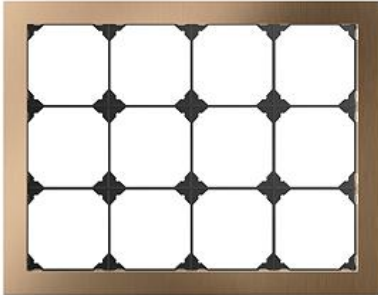

EDIZIO.liv prestige

Kopfzeile für frei wählbare Kombinationen, inkl. Grundmaterial

Farbe:

- chromstahl geschliffen
- aluminium
- chromstahl poliert
- messing champagne
- glas schwarz
- glas weiss
- spiegel satin

Bauart:

- GMI.A

Feller-NR: 0.KOMB.PREST.A.3X4.0K

E-NR: 380 062 330

EAN: 7613175077048

Kopfzeile für frei wählbare Kombinationen, inkl.
Grundmaterial - Für waagrechte Kombination, 12-teilig -
Für G.A. Apparate - SNAPFIX® Befestigungssystem -
GMI.A - messing champagne - 214 x 274 mm

Breite:	274 mm
Halogenfrei:	Ja
Höhe:	214 mm
Anzahl der Einheiten:	12
Mit Klappdeckel:	Nein
Werkstoffgüte:	Messing
Anzahl der Einheiten horizontal:	4
Anzahl der Einheiten vertikal:	3
Werkstoff:	Metall
Befestigungsart:	Klemm-/Schraubbefestigung
Montagerichtung:	horizontal
Schlagfestigkeit:	-
Schutzart (IP):	IP20

Zerlegung:

Name / Kategorie	Feller-Nr / E-NR
 Abdeckrahmen EDIZIO.liv prestige - Horizontale	2834.H.GMI.A.0K
Montage - messing champagne - 214 x 274 mm	334 025 330

Kopfzeile für frei wählbare Kombinationen, inkl.
Grundmaterial - Für waagrechte Kombination,
12-teilig - Für BAE-Apparate - SNAPFIX® B...