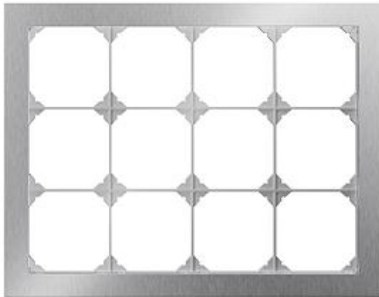

## EDIZIO.liv prestige

Kopfzeile für frei wählbare Kombinationen, inkl. Grundmaterial

### Farbe:

- chromstahl geschliffen
- aluminium
- chromstahl poliert
- messing champagne
- glas schwarz
- glas weiss
- spiegel satin

### Bauart:

- GMI.A

**Feller-NR:** 0.KOMB.PREST.A.3X4.0A

**E-NR:** 380 062 310

**EAN:** 7613175077024

Kopfzeile für frei wählbare Kombinationen, inkl.  
Grundmaterial - Für waagrechte Kombination, 12-teilig -  
Für G.A. Apparate - SNAPFIX® Befestigungssystem -  
GMI.A - chromstahl geschliffen - 214 x 274 mm

<b>Breite:</b>	274 mm
<b>Halogenfrei:</b>	Ja
<b>Höhe:</b>	214 mm
<b>Anzahl der Einheiten:</b>	12
<b>Mit Klappdeckel:</b>	Nein
<b>Werkstoffgüte:</b>	Aluminium
<b>Anzahl der Einheiten horizontal:</b>	4
<b>Anzahl der Einheiten vertikal:</b>	3
<b>Werkstoff:</b>	Metall
<b>Befestigungsart:</b>	Klemm-/Schraubbefestigung
<b>Montagerichtung:</b>	horizontal
<b>Schlagfestigkeit:</b>	-
<b>Schutzart (IP):</b>	IP20