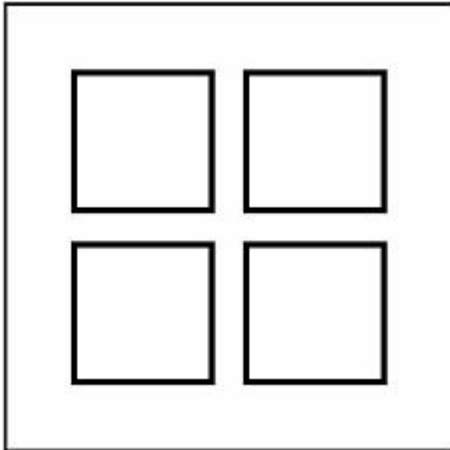

## Standard

Kopfzeile für frei wählbare Kombinationen, inkl. Grundmaterial

**Farbe:**

schwarz

weiss

**Bauart:**

PMI

**Feller-NR:** 0.KOMB.PMI.2X2.60

**E-NR:** 380 020 250

**EAN:** 7611386320724

Kopfzeile für frei wählbare Kombinationen, inkl.  
Grundmaterial - Für quadratische Kombination, 4-teilig -  
Für P-Apparate - PMI - schwarz - 146 x 146 mm

<b>Breite:</b>	146 mm
<b>Halogenfrei:</b>	Ja
<b>Höhe:</b>	146 mm
<b>Tiefe:</b>	5 mm
<b>Anzahl der Einheiten:</b>	4
<b>Mit Klappdeckel:</b>	Nein
<b>Einbauhöhe:</b>	43 mm
<b>Einbaubreite:</b>	43 mm
<b>Werkstoffgüte:</b>	Duroplast
<b>Anzahl der Einheiten horizontal:</b>	2
<b>Anzahl der Einheiten vertikal:</b>	2
<b>Werkstoff:</b>	Kunststoff
<b>Befestigungsart:</b>	Klemm-/Schraubbefestigung
<b>Montagerichtung:</b>	horizontal und vertikal
<b>Schlagfestigkeit:</b>	-
<b>Schutzart (IP):</b>	IP20

**Zerlegung:**

**Name / Kategorie**

Befestigungsplatte - Quadratisch, 2 x 2 - 2 x 2  
teilig - Mit 4 Einheitsausschnitten - 137 x 137  
mm

**Feller-Nr / E-NR**

2712-2  
376 601 000

Abdeckplatte 4-teilig - Abdeckplatte Standard, 2912-2.60  
4-teilig, quadratisch - Mit 4 x 43 mm Bohrung - 374 601 050  
146 x 146 mm - schwarz