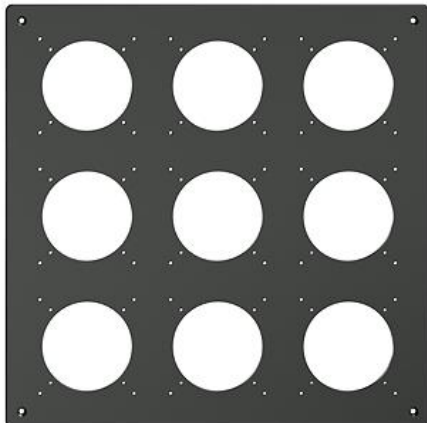

## NEVO

Testata per combinazioni a libera scelta, incl. Placca

**colore:**

 nero

 bianco

 grigio chiaro

**Esecuzione:**

 NUP.Q

**Feller-NR:** 0.KOMB.NUP.Q.3X3.60

**E-NR:** 387 480 050

**EAN:** 7613175333410

Testata per combinazioni a libera scelta, incl. Placca -  
Per combinazione quadrata, 9 pezzi - Per apparecchi  
N.CO - NUP.Q - nero - 325 x 325 mm

<b>larghezza:</b>	325 mm
<b>senza alogeni:</b>	Sì
<b>altezza:</b>	325 mm
<b>numero di unità:</b>	9
<b>con coperchio a cerniera:</b>	No
<b>altezza di installazione:</b>	69 mm
<b>larghezza di montaggio:</b>	69 mm
<b>qualità del materiale:</b>	materiale termoplastico
<b>numero di unità orizzontali:</b>	3
<b>numero di unità verticali:</b>	3
<b>materiale:</b>	materiale sintetico
<b>tipo di fissaggio:</b>	fissaggio a morsetto/a vite
<b>direzione di montaggio:</b>	orizzontale e verticale
<b>resistenza agli urti:</b>	-
<b>grado di protezione (IP):</b>	IP20