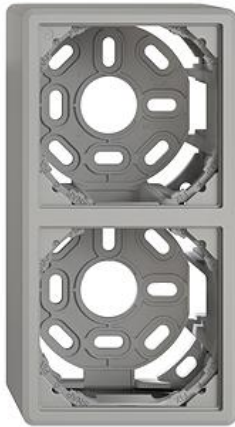

EDIZIO.liv

EDIZIO.liv Kopfzeile für frei wählbare Kombinationen, inkl. Grundmaterial

EDIZIO.liv bringt die über 100-jährige Designkompetenz bei Feller auf den Punkt. Jedes De

Farbe:

 crema

 umbra

 schwarz

 weiss

 hellgrau

 dunkelgrau

Bauart:

 GMI.A

 GX.54.A

Feller-NR: 0.KOMB.GX.54.A.2X1.65

E-NR: 334 097 030

EAN: 7613175449401

EDIZIO.liv - Kopfzeile für frei wählbare Kombinationen, inkl. Grundmaterial - Für senkrechte Kombination, 2-teilig - SNAPFIX® Befestigungssystem - Anbauhöhe 54 mm - GX.54.A - hellgrau - 140 x 74 mm

Breite:	140 mm
Halogenfrei:	Ja
Höhe:	74 mm
Tiefe:	54 mm
Anzahl der Einheiten:	2
Mit Klappdeckel:	Nein
Einbauhöhe:	60 mm
Einbaubreite:	60 mm
Werkstoffgüte:	Thermoplast
Anzahl der Einheiten horizontal:	1
Anzahl der Einheiten vertikal:	2
Werkstoff:	Kunststoff
Befestigungsart:	Klemm-/Schraubbefestigung
Montagerichtung:	vertikal
Schutzart (IP):	IP20

Zerlegung:

Name / Kategorie

STANDARDdue (SNAPFIX) - Befestigungsbügel 912-2.X.54.EA
 - Mit Kunststoff-Grundrahmen - Für 2 Apparate 283 000 210
 - SNAPFIX® Befestigungssystem -
 Bestandtei...

Feller-Nr / E-NR