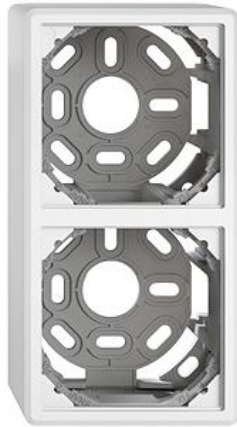

EDIZIO.liv

EDIZIO.liv Kopfzeile für frei wählbare Kombinationen, inkl. Grundmaterial

EDIZIO.liv bringt die über 100-jährige Designkompetenz bei Feller auf den Punkt. Jedes De

Farbe:

 crema

 umbra

 schwarz

 weiss

 hellgrau

 dunkelgrau

Bauart:

 GMI.A

 GX.54.A

Feller-NR: 0.KOMB.GX.54.A.2X1.61

E-NR: 334 097 000

EAN: 7613175449395

EDIZIO.liv - Kopfzeile für frei wählbare Kombinationen, inkl. Grundmaterial - Für senkrechte Kombination, 2-teilig - SNAPFIX® Befestigungssystem - Anbauhöhe 54 mm - GX.54.A - weiss - 140 x 74 mm

Breite:	140 mm
Halogenfrei:	Ja
Höhe:	74 mm
Tiefe:	54 mm
Anzahl der Einheiten:	2
Mit Klappdeckel:	Nein
Einbauhöhe:	60 mm
Einbaubreite:	60 mm
Werkstoffgüte:	Thermoplast
Anzahl der Einheiten horizontal:	1
Anzahl der Einheiten vertikal:	2
Werkstoff:	Kunststoff
Befestigungsart:	Klemm-/Schraubbefestigung
Montagerichtung:	vertikal
Schutzart (IP):	IP20

Zerlegung:

Name / Kategorie

Feller-Nr / E-NR

STANDARDdue (SNAPFIX) - Befestigungsbügel 912-2.X.54.EA
 - Mit Kunststoff-Grundrahmen - Für 2 Apparate 283 000 210
 - SNAPFIX® Befestigungssystem -
 Bestandtei...