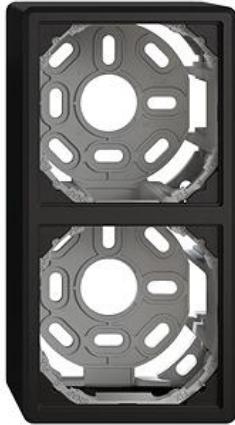

## EDIZIO.liv

EDIZIO.liv Kopfzeile für frei wählbare Kombinationen, inkl. Grundmaterial

EDIZIO.liv bringt die über 100-jährige Designkompetenz bei Feller auf den Punkt. Jedes De

### Farbe:

 crema

 umbra

 schwarz

 weiss

 hellgrau

 dunkelgrau

### Bauart:

 GMI.A

 GX.54.A

**Feller-NR:** 0.KOMB.GX.54.A.2X1.60

**E-NR:** 334 097 050

**EAN:** 7613175448541

EDIZIO.liv - Kopfzeile für frei wählbare Kombinationen, inkl. Grundmaterial - Für senkrechte Kombination, 2-teilig - SNAPFIX® Befestigungssystem - Anbauhöhe 54 mm - GX.54.A - schwarz - 140 x 74 mm

<b>Breite:</b>	140 mm
<b>Halogenfrei:</b>	Ja
<b>Höhe:</b>	74 mm
<b>Tiefe:</b>	54 mm
<b>Anzahl der Einheiten:</b>	2
<b>Mit Klappdeckel:</b>	Nein
<b>Einbauhöhe:</b>	60 mm
<b>Einbaubreite:</b>	60 mm
<b>Werkstoffgüte:</b>	Thermoplast
<b>Anzahl der Einheiten horizonta</b>	1
<b>Anzahl der Einheiten vertikal:</b>	2
<b>Werkstoff:</b>	Kunststoff
<b>Befestigungsart:</b>	Klemm-/Schraubbefestigung
<b>Montagerichtung:</b>	vertikal
<b>Schlagfestigkeit:</b>	-
<b>Schutzart (IP):</b>	IP20