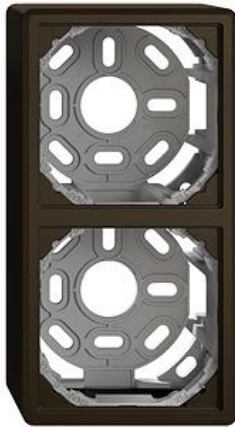

EDIZIO.liv

EDIZIO.liv Kopfzeile für frei wählbare Kombinationen, inkl. Grundmaterial

EDIZIO.liv bringt die über 100-jährige Designkompetenz bei Feller auf den Punkt. Jedes De

Farbe:

 crema

 umbra

 schwarz

 weiss

 hellgrau

 dunkelgrau

Bauart:

 GMI.A

 GX.54.A

Feller-NR: 0.KOMB.GX.54.A.2X1.56

E-NR: 334 097 090

EAN: 7613175448534

EDIZIO.liv - Kopfzeile für frei wählbare Kombinationen, inkl. Grundmaterial - Für senkrechte Kombination, 2-teilig - SNAPFIX® Befestigungssystem - Anbauhöhe 54 mm - GX.54.A - umbra - 140 x 74 mm

Breite:	140 mm
Halogenfrei:	Ja
Höhe:	74 mm
Tiefe:	54 mm
Anzahl der Einheiten:	2
Mit Klappdeckel:	Nein
Einbauhöhe:	60 mm
Einbaubreite:	60 mm
Werkstoffgüte:	Thermoplast
Anzahl der Einheiten horizontal:	1
Anzahl der Einheiten vertikal:	2
Werkstoff:	Kunststoff
Befestigungsart:	Klemm-/Schraubbefestigung
Montagerichtung:	vertikal
Schutzart (IP):	IP20