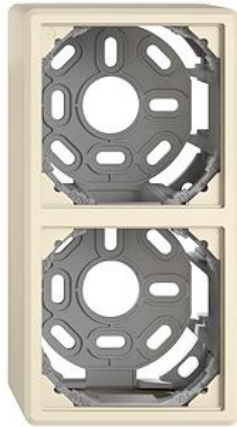

EDIZIO.liv

EDIZIO.liv Kopfzeile für frei wählbare Kombinationen, inkl. Grundmaterial

EDIZIO.liv bringt die über 100-jährige Designkompetenz bei Feller auf den Punkt. Jedes De

Farbe:

 crema

 umbra

 schwarz

 weiss

 hellgrau

 dunkelgrau

Bauart:

 GMI.A

 GX.54.A

Feller-NR: 0.KOMB.GX.54.A.2X1.35

E-NR: 334 097 010

EAN: 7613175448527

EDIZIO.liv - Kopfzeile für frei wählbare Kombinationen, inkl. Grundmaterial - Für senkrechte Kombination, 2-teilig - SNAPFIX® Befestigungssystem - Anbauhöhe 54 mm - GX.54.A - crema - 140 x 74 mm

Breite:	140 mm
Halogenfrei:	Ja
Höhe:	74 mm
Tiefe:	54 mm
Anzahl der Einheiten:	2
Mit Klappdeckel:	Nein
Einbauhöhe:	60 mm
Einbaubreite:	60 mm
Werkstoffgüte:	Thermoplast
Anzahl der Einheiten horizontal:	1
Anzahl der Einheiten vertikal:	2
Werkstoff:	Kunststoff
Befestigungsart:	Klemm-/Schraubbefestigung
Montagerichtung:	vertikal
Schutzart (IP):	IP20

Zerlegung:

Name / Kategorie

Feller-Nr / E-NR

STANDARDdue (SNAPFIX) - Befestigungsbügel 912-2.X.54.EA
 - Mit Kunststoff-Grundrahmen - Für 2 Apparate 283 000 210
 - SNAPFIX® Befestigungssystem -
 Bestandtei...