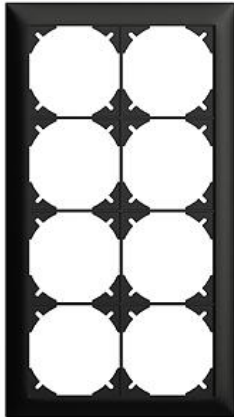

EDIZIOdue colore

Kopfzeile für frei wählbare Kombinationen, inkl. Grundmaterial

Farbe:

 crema

 coffee

 schwarz

 weiss

 hellgrau

 dunkelgrau

Bauart:

 FMI

Feller-NR: 0.KOMB.FMI.4X2.60

E-NR: 383 132 950

EAN: 7611386768762

Kopfzeile für frei wählbare Kombinationen, inkl.
Grundmaterial - Für senkrechte Kombination, 8-teilig -
Für F-Apparate - FMI - schwarz - 268 x 148 mm

Breite:	148 mm
Halogenfrei:	Ja
Höhe:	268 mm
Tiefe:	7.3 mm
Anzahl der Einheiten:	8
Mit Klappdeckel:	Nein
Einbauhöhe:	60 mm
Einbaubreite:	60 mm
Werkstoffgüte:	Thermoplast
Anzahl der Einheiten horizontal:	2
Anzahl der Einheiten vertikal:	4
Werkstoff:	Kunststoff
Befestigungsart:	Klemm-/Schraubbefestigung
Montagerichtung:	vertikal
Schutzart (IP):	IP20

Abdeckrahmen EDIZIOdue colore - Mit 8 2914-2.FMI.60
EDIZIOdue Einheitsausschnitten - Horizontale 334 942 950
oder vertikale Montage - 268 x 148 mm -
schwarz