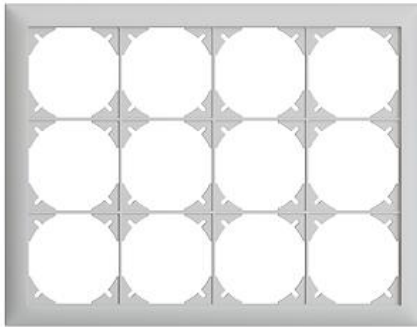

EDIZIOdue colore

Kopfzeile für frei wählbare Kombinationen, inkl. Grundmaterial

Farbe:

 crema

 coffee

 schwarz

 weiss

 hellgrau

 dunkelgrau

Bauart:

 FMI

Feller-NR: 0.KOMB.FMI.3X4.65

E-NR: 383 124 030

EAN: 7611386768663

Kopfzeile für frei wählbare Kombinationen, inkl.
Grundmaterial - Für waagrechte Kombination, 12-teilig -
Für F-Apparate - FMI - hellgrau - 208 x 268 mm

Breite:	268 mm
Halogenfrei:	Ja
Höhe:	208 mm
Tiefe:	7.3 mm
Anzahl der Einheiten:	12
Mit Klappdeckel:	Nein
Einbauhöhe:	60 mm
Einbaubreite:	60 mm
Werkstoffgüte:	Thermoplast
Anzahl der Einheiten horizontal:	4
Anzahl der Einheiten vertikal:	3
Werkstoff:	Kunststoff
Befestigungsart:	Klemm-/Schraubbefestigung
Montagerichtung:	horizontal
Schutzart (IP):	IP20

Abdeckrahmen EDIZIOdue colore - Mit 12 2914-3.FMI.65
EDIZIOdue Einheitsausschnitten - Horizontale 334 943 030
oder vertikale Montage - 268 x 208 mm -
hellgrau