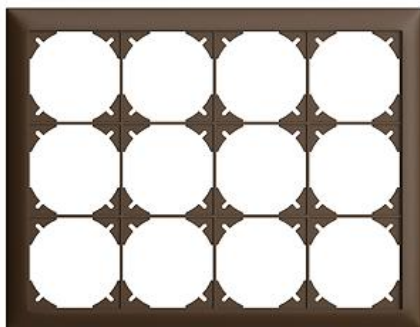

EDIZIOdue colore

Kopfzeile für frei wählbare Kombinationen, inkl. Grundmaterial

Farbe:

 crema

 coffee

 schwarz

 weiss

 hellgrau

 dunkelgrau

Bauart:

 FMI

Feller-NR: 0.KOMB.FMI.3X4.57

E-NR: 383 124 890

EAN: 7611386544977

Kopfzeile für frei wählbare Kombinationen, inkl.
Grundmaterial - Für waagrechte Kombination, 12-teilig -
Für F-Apparate - FMI - coffee - 208 x 268 mm

Breite:	268 mm
Halogenfrei:	Ja
Höhe:	208 mm
Tiefe:	7.3 mm
Anzahl der Einheiten:	12
Mit Klappdeckel:	Nein
Einbauhöhe:	60 mm
Einbaubreite:	60 mm
Werkstoffgüte:	Thermoplast
Anzahl der Einheiten horizontal:	4
Anzahl der Einheiten vertikal:	3
Werkstoff:	Kunststoff
Befestigungsart:	Klemm-/Schraubbefestigung
Montagerichtung:	horizontal
Schutzart (IP):	IP20

Abdeckrahmen EDIZIOdue colore - Mit 12 2914-3.FMI.57
EDIZIOdue Einheitsausschnitten - Horizontale 334 943 890
oder vertikale Montage - 268 x 208 mm -
coffee