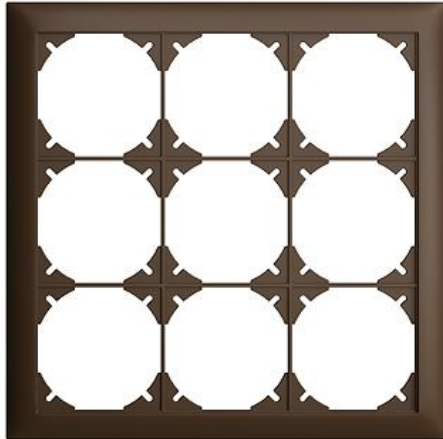

## EDIZIOdue colore

Kopfzeile für frei wählbare Kombinationen, inkl. Grundmaterial

### Farbe:

 crema

 coffee

 schwarz

 weiss

 hellgrau

 dunkelgrau

### Bauart:

 FMI

**Feller-NR:** 0.KOMB.FMI.3X3.57

**E-NR:** 383 123 890

**EAN:** 7611386542317

Kopfzeile für frei wählbare Kombinationen, inkl.  
Grundmaterial - Für quadratische Kombination, 9-teilig -  
Für F-Apparate - FMI - coffee - 208 x 208 mm

<b>Breite:</b>	208 mm
<b>Halogenfrei:</b>	Ja
<b>Höhe:</b>	208 mm
<b>Tiefe:</b>	7.3 mm
<b>Anzahl der Einheiten:</b>	9
<b>Mit Klappdeckel:</b>	Nein
<b>Einbauhöhe:</b>	60 mm
<b>Einbaubreite:</b>	60 mm
<b>Werkstoffgüte:</b>	Thermoplast
<b>Anzahl der Einheiten horizontal:</b>	3
<b>Anzahl der Einheiten vertikal:</b>	3
<b>Werkstoff:</b>	Kunststoff
<b>Befestigungsart:</b>	Klemm-/Schraubbefestigung
<b>Montagerichtung:</b>	horizontal und vertikal
<b>Schutzart (IP):</b>	IP20