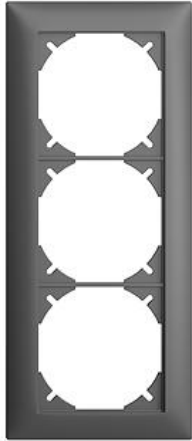

EDIZIOdue colore

Kopfzeile für frei wählbare Kombinationen, inkl. Grundmaterial

Farbe:

 crema

 coffee

 schwarz

 weiss

 hellgrau

 dunkelgrau

Bauart:

 FMI

Feller-NR: 0.KOMB.FMI.3X1.67

E-NR: 383 121 040

EAN: 7611386767130

Kopfzeile für frei wählbare Kombinationen, inkl.
Grundmaterial - Für senkrechte Kombination, 3-teilig -
Für F-Apparate - FMI - dunkelgrau - 208 x 88 mm

Breite:	88 mm
Halogenfrei:	Ja
Höhe:	208 mm
Tiefe:	7.3 mm
Anzahl der Einheiten:	3
Mit Klappdeckel:	Nein
Einbauhöhe:	60 mm
Einbaubreite:	60 mm
Werkstoffgüte:	Thermoplast
Anzahl der Einheiten horizontal:	1
Anzahl der Einheiten vertikal:	3
Werkstoff:	Kunststoff
Befestigungsart:	Klemm-/Schraubbefestigung
Montagerichtung:	vertikal
Schutzart (IP):	IP20

Zerlegung:

Name / Kategorie

Kopfzeile für frei wählbare Kombinationen, inkl.
Grundmaterial - Für senkrechte Kombination,
3-teilig - Für BSE-Apparate - BSM - far...

Feller-Nr / E-NR

0.KOMB.BSM.3X1
380 331 090