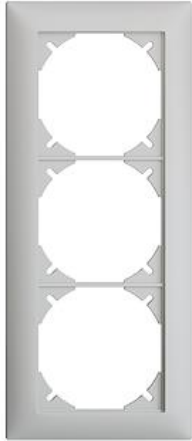

EDIZIOdue colore

Kopfzeile für frei wählbare Kombinationen, inkl. Grundmaterial

Farbe:

 crema

 coffee

 schwarz

 weiss

 hellgrau

 dunkelgrau

Bauart:

 FMI

Feller-NR: 0.KOMB.FMI.3X1.65

E-NR: 383 121 030

EAN: 7611386767123

Kopfzeile für frei wählbare Kombinationen, inkl.
Grundmaterial - Für senkrechte Kombination, 3-teilig -
Für F-Apparate - FMI - hellgrau - 208 x 88 mm

Breite:	88 mm
Halogenfrei:	Ja
Höhe:	208 mm
Tiefe:	7.3 mm
Anzahl der Einheiten:	3
Mit Klappdeckel:	Nein
Einbauhöhe:	60 mm
Einbaubreite:	60 mm
Werkstoffgüte:	Thermoplast
Anzahl der Einheiten horizontal:	1
Anzahl der Einheiten vertikal:	3
Werkstoff:	Kunststoff
Befestigungsart:	Klemm-/Schraubbefestigung
Montagerichtung:	vertikal
Schutzart (IP):	IP20

Zerlegung:

Name / Kategorie

Kopfzeile für frei wählbare Kombinationen, inkl.
Grundmaterial - Für senkrechte Kombination,
3-teilig - Für BSE-Apparate - BSM - far...

Feller-Nr / E-NR

0.KOMB.BSM.3X1
380 331 090