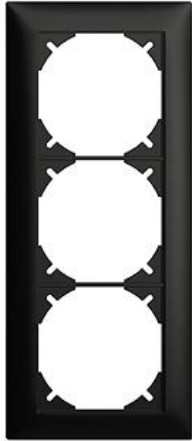

EDIZIOdue colore

Kopfzeile für frei wählbare Kombinationen, inkl. Grundmaterial

Farbe:

 crema

 coffee

 schwarz

 weiss

 hellgrau

 dunkelgrau

Bauart:

 FMI

Feller-NR: 0.KOMB.FMI.3X1.60

E-NR: 383 121 950

EAN: 7611386767116

Kopfzeile für frei wählbare Kombinationen, inkl.
Grundmaterial - Für senkrechte Kombination, 3-teilig -
Für F-Apparate - FMI - schwarz - 208 x 88 mm

Breite:	88 mm
Halogenfrei:	Ja
Höhe:	208 mm
Tiefe:	7.3 mm
Anzahl der Einheiten:	3
Mit Klappdeckel:	Nein
Einbauhöhe:	60 mm
Einbaubreite:	60 mm
Werkstoffgüte:	Thermoplast
Anzahl der Einheiten horizontal:	1
Anzahl der Einheiten vertikal:	3
Werkstoff:	Kunststoff
Befestigungsart:	Klemm-/Schraubbefestigung
Montagerichtung:	vertikal
Schutzart (IP):	IP20

Zerlegung:

Name / Kategorie

Kopfzeile für frei wählbare Kombinationen, inkl.
Grundmaterial - Für senkrechte Kombination,
3-teilig - Für BSE-Apparate - BSM - far...

Feller-Nr / E-NR

0.KOMB.BSM.3X1
380 331 090