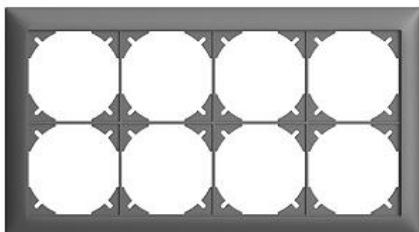

## EDIZIOdue colore

Kopfzeile für frei wählbare Kombinationen, inkl. Grundmaterial

### Farbe:

 crema

 coffee

 schwarz

 weiss

 hellgrau

 dunkelgrau

### Bauart:

 FMI

**Feller-NR:** 0.KOMB.FMI.2X4.67

**E-NR:** 383 114 040

**EAN:** 7611386768564

Kopfzeile für frei wählbare Kombinationen, inkl.  
Grundmaterial - Für waagrechte Kombination, 8-teilig -  
Für F-Apparate - FMI - dunkelgrau - 148 x 268 mm

<b>Breite:</b>	268 mm
<b>Halogenfrei:</b>	Ja
<b>Höhe:</b>	148 mm
<b>Tiefe:</b>	7.3 mm
<b>Anzahl der Einheiten:</b>	8
<b>Mit Klappdeckel:</b>	Nein
<b>Einbauhöhe:</b>	60 mm
<b>Einbaubreite:</b>	60 mm
<b>Werkstoffgüte:</b>	Thermoplast
<b>Anzahl der Einheiten horizontal:</b>	4
<b>Anzahl der Einheiten vertikal:</b>	2
<b>Werkstoff:</b>	Kunststoff
<b>Befestigungsart:</b>	Klemm-/Schraubbefestigung
<b>Montagerichtung:</b>	horizontal
<b>Schutzart (IP):</b>	IP20