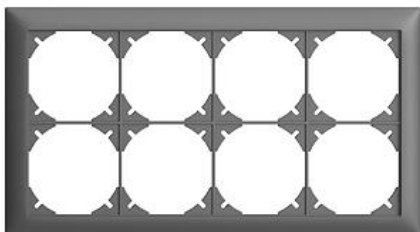

## EDIZIOdue colore

Kopfzeile für frei wählbare Kombinationen, inkl. Grundmaterial

### Farbe:

 crema

 coffee

 schwarz

 weiss

 hellgrau

 dunkelgrau

### Bauart:

 FMI

**Feller-NR:** 0.KOMB.FMI.2X4.67

**E-NR:** 383 114 040

**EAN:** 7611386768564

Kopfzeile für frei wählbare Kombinationen, inkl.  
Grundmaterial - Für waagrechte Kombination, 8-teilig -  
Für F-Apparate - FMI - dunkelgrau - 148 x 268 mm

<b>Breite:</b>	268 mm
<b>Halogenfrei:</b>	Ja
<b>Höhe:</b>	148 mm
<b>Tiefe:</b>	7.3 mm
<b>Anzahl der Einheiten:</b>	8
<b>Mit Klappdeckel:</b>	Nein
<b>Einbauhöhe:</b>	60 mm
<b>Einbaubreite:</b>	60 mm
<b>Werkstoffgüte:</b>	Thermoplast
<b>Anzahl der Einheiten horizontal:</b>	4
<b>Anzahl der Einheiten vertikal:</b>	2
<b>Werkstoff:</b>	Kunststoff
<b>Befestigungsart:</b>	Klemm-/Schraubbefestigung
<b>Montagerichtung:</b>	horizontal
<b>Schutzart (IP):</b>	IP20