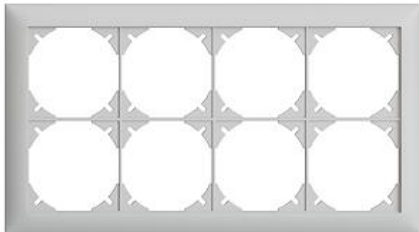

EDIZIOdue colore

Kopfzeile für frei wählbare Kombinationen, inkl. Grundmaterial

Farbe:

 crema

 coffee

 schwarz

 weiss

 hellgrau

 dunkelgrau

Bauart:

 FMI

Feller-NR: 0.KOMB.FMI.2X4.65

E-NR: 383 114 030

EAN: 7611386768557

Kopfzeile für frei wählbare Kombinationen, inkl.
Grundmaterial - Für waagrechte Kombination, 8-teilig -
Für F-Apparate - FMI - hellgrau - 148 x 268 mm

Breite:	268 mm
Halogenfrei:	Ja
Höhe:	148 mm
Tiefe:	7.3 mm
Anzahl der Einheiten:	8
Mit Klappdeckel:	Nein
Einbauhöhe:	60 mm
Einbaubreite:	60 mm
Werkstoffgüte:	Thermoplast
Anzahl der Einheiten horizontal:	4
Anzahl der Einheiten vertikal:	2
Werkstoff:	Kunststoff
Befestigungsart:	Klemm-/Schraubbefestigung
Montagerichtung:	horizontal
Schutzart (IP):	IP20

Abdeckrahmen EDIZIOdue colore - Mit 8 2914-2.FMI.65
EDIZIOdue Einheitsausschnitten - Horizontale 334 942 030
oder vertikale Montage - 268 x 148 mm -
hellgrau