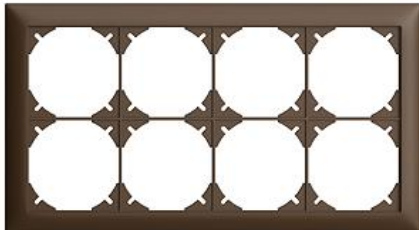

EDIZIOdue colore

Kopfzeile für frei wählbare Kombinationen, inkl. Grundmaterial

Farbe:

 crema

 coffee

 schwarz

 weiss

 hellgrau

 dunkelgrau

Bauart:

 FMI

Feller-NR: 0.KOMB.FMI.2X4.57

E-NR: 383 114 890

EAN: 7611386539478

Kopfzeile für frei wählbare Kombinationen, inkl.
Grundmaterial - Für waagrechte Kombination, 8-teilig -
Für F-Apparate - FMI - coffee - 148 x 268 mm

Breite:	268 mm
Halogenfrei:	Ja
Höhe:	148 mm
Tiefe:	7.3 mm
Anzahl der Einheiten:	8
Mit Klappdeckel:	Nein
Einbauhöhe:	60 mm
Einbaubreite:	60 mm
Werkstoffgüte:	Thermoplast
Anzahl der Einheiten horizontal:	4
Anzahl der Einheiten vertikal:	2
Werkstoff:	Kunststoff
Befestigungsart:	Klemm-/Schraubbefestigung
Montagerichtung:	horizontal
Schutzart (IP):	IP20