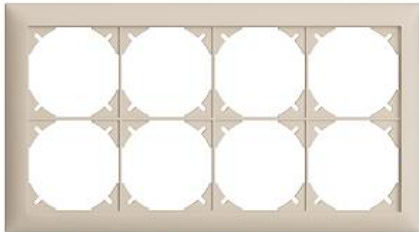

EDIZIOdue colore

Kopfzeile für frei wählbare Kombinationen, inkl. Grundmaterial

Farbe:

 crema

 coffee

 schwarz

 weiss

 hellgrau

 dunkelgrau

Bauart:

 FMI

Feller-NR: 0.KOMB.FMI.2X4.35

E-NR: 383 114 010

EAN: 7611386652313

Kopfzeile für frei wählbare Kombinationen, inkl.
Grundmaterial - Für waagrechte Kombination, 8-teilig -
Für F-Apparate - FMI - crema - 148 x 268 mm

Breite:	268 mm
Halogenfrei:	Ja
Höhe:	148 mm
Tiefe:	7.3 mm
Anzahl der Einheiten:	8
Mit Klappdeckel:	Nein
Einbauhöhe:	60 mm
Einbaubreite:	60 mm
Werkstoffgüte:	Thermoplast
Anzahl der Einheiten horizontal:	4
Anzahl der Einheiten vertikal:	2
Werkstoff:	Kunststoff
Befestigungsart:	Klemm-/Schraubbefestigung
Montagerichtung:	horizontal
Schutzart (IP):	IP20

Abdeckrahmen EDIZIOdue colore - Mit 8 2914-2.FMI.35
EDIZIOdue Einheitsausschnitten - Horizontale 334 942 010
oder vertikale Montage - 268 x 148 mm -
crema