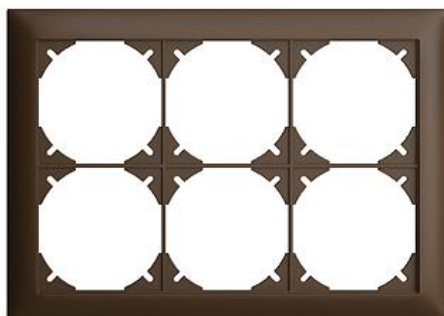

Fiche technique: 0.KOMB.FMI.2X3.57
EDIZIOdue colore

Référence pour combinaisons au choix, matériaux de base incl.

couleur:
 crema

 coffee

 noir

 blanc

 gris clair

 gris foncé

Assortiment:
 FMI

Feller-NR: 0.KOMB.FMI.2X3.57

E-NR: 383 113 890

EAN: 7611386537542

Référence pour combinaisons au choix, matériaux de base incl. - Pour combinaison horizontale, 6 parties - Pour appareils F - FMI - coffee - 148 x 208 mm

largeur:	208 mm
sans halogène:	Oui
hauteur:	148 mm
profondeur:	7.3 mm
nombre d'unités:	6
avec clapet:	Non
hauteur d'installation:	60 mm
largeur d'encastrement:	60 mm
qualité du matériau:	matière thermoplastique
nombre d'unités horizontales:	3
nombre d'unités verticales:	2
matériau:	matière synthétique
type de fixation:	fixation à serrer/à visser
sens de montage:	horizontal
résistance aux chocs:	-
indice de protection (IP):	IP20