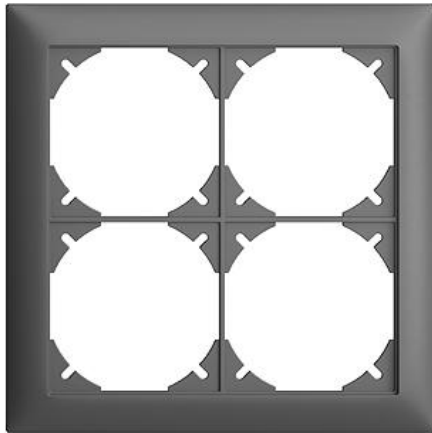

EDIZIOdue colore

Kopfzeile für frei wählbare Kombinationen, inkl. Grundmaterial

Farbe:

 crema

 coffee

 schwarz

 weiss

 hellgrau

 dunkelgrau

Bauart:

 FMI

Feller-NR: 0.KOMB.FMI.2X2.67

E-NR: 383 112 040

EAN: 7611386766911

Kopfzeile für frei wählbare Kombinationen, inkl.
Grundmaterial - Für quadratische Kombination, 4-teilig -
Für F-Apparate - FMI - dunkelgrau - 148 x 148 mm

Breite:	148 mm
Halogenfrei:	Ja
Höhe:	148 mm
Tiefe:	7.3 mm
Anzahl der Einheiten:	4
Mit Klappdeckel:	Nein
Einbauhöhe:	60 mm
Einbaubreite:	60 mm
Werkstoffgüte:	Thermoplast
Anzahl der Einheiten horizontal:	2
Anzahl der Einheiten vertikal:	2
Werkstoff:	Kunststoff
Befestigungsart:	Klemm-/Schraubbefestigung
Montagerichtung:	horizontal und vertikal
Schutzart (IP):	IP20

Zerlegung:

Name / Kategorie

Kopfzeile für frei wählbare Kombinationen, inkl.
Grundmaterial - Für quadratische Kombination,
4-teilig - Für BSE-Apparate - BSM - f...

Feller-Nr / E-NR

0.KOMB.BSM.2X2
380 322 090