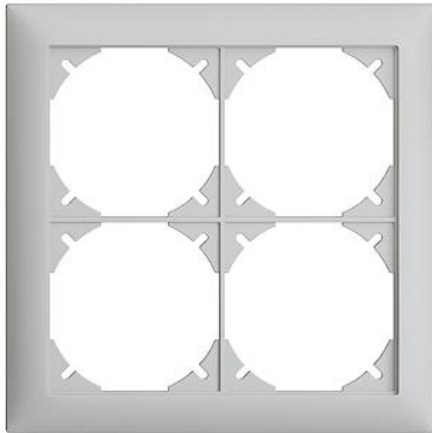

EDIZIOdue colore

Kopfzeile für frei wählbare Kombinationen, inkl. Grundmaterial

Farbe:

 crema

 coffee

 schwarz

 weiss

 hellgrau

 dunkelgrau

Bauart:

 FMI

Feller-NR: 0.KOMB.FMI.2X2.65

E-NR: 383 112 030

EAN: 7611386766904

Kopfzeile für frei wählbare Kombinationen, inkl.
Grundmaterial - Für quadratische Kombination, 4-teilig -
Für F-Apparate - FMI - hellgrau - 148 x 148 mm

Breite:	148 mm
Halogenfrei:	Ja
Höhe:	148 mm
Tiefe:	7.3 mm
Anzahl der Einheiten:	4
Mit Klappdeckel:	Nein
Einbauhöhe:	60 mm
Einbaubreite:	60 mm
Werkstoffgüte:	Thermoplast
Anzahl der Einheiten horizontal:	2
Anzahl der Einheiten vertikal:	2
Werkstoff:	Kunststoff
Befestigungsart:	Klemm-/Schraubbefestigung
Montagerichtung:	horizontal und vertikal
Schutzart (IP):	IP20

Zerlegung:

Name / Kategorie

Kopfzeile für frei wählbare Kombinationen, inkl.
Grundmaterial - Für quadratische Kombination,
4-teilig - Für BSE-Apparate - BSM - f...

Feller-Nr / E-NR

0.KOMB.BSM.2X2
380 322 090