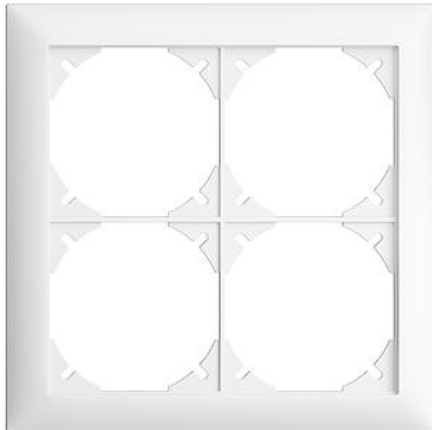

## EDIZIOdue colore

Kopfzeile für frei wählbare Kombinationen, inkl. Grundmaterial

### Farbe:

 crema

 coffee

 schwarz

 weiss

 hellgrau

 dunkelgrau

### Bauart:

 FMI

**Feller-NR:** 0.KOMB.FMI.2X2.61

**E-NR:** 383 112 000

**EAN:** 7611386833200

Kopfzeile für frei wählbare Kombinationen, inkl.  
Grundmaterial - Für quadratische Kombination, 4-teilig -  
Für F-Apparate - FMI - weiss - 148 x 148 mm

<b>Breite:</b>	148 mm
<b>Halogenfrei:</b>	Ja
<b>Höhe:</b>	148 mm
<b>Tiefe:</b>	7.3 mm
<b>Anzahl der Einheiten:</b>	4
<b>Mit Klappdeckel:</b>	Nein
<b>Einbauhöhe:</b>	60 mm
<b>Einbaubreite:</b>	60 mm
<b>Werkstoffgüte:</b>	Thermoplast
<b>Anzahl der Einheiten horizontal:</b>	2
<b>Anzahl der Einheiten vertikal:</b>	2
<b>Werkstoff:</b>	Kunststoff
<b>Befestigungsart:</b>	Klemm-/Schraubbefestigung
<b>Montagerichtung:</b>	horizontal und vertikal
<b>Schutzart (IP):</b>	IP20