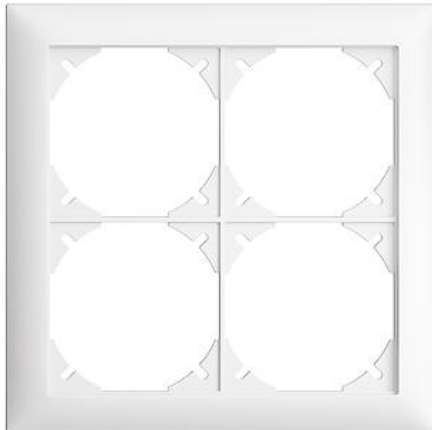

EDIZIOdue colore

Kopfzeile für frei wählbare Kombinationen, inkl. Grundmaterial

Farbe:

 crema

 coffee

 schwarz

 weiss

 hellgrau

 dunkelgrau

Bauart:

 FMI

Feller-NR: 0.KOMB.FMI.2X2.61

E-NR: 383 112 000

EAN: 7611386833200

Kopfzeile für frei wählbare Kombinationen, inkl.
Grundmaterial - Für quadratische Kombination, 4-teilig -
Für F-Apparate - FMI - weiss - 148 x 148 mm

Breite:	148 mm
Halogenfrei:	Ja
Höhe:	148 mm
Tiefe:	7.3 mm
Anzahl der Einheiten:	4
Mit Klappdeckel:	Nein
Einbauhöhe:	60 mm
Einbaubreite:	60 mm
Werkstoffgüte:	Thermoplast
Anzahl der Einheiten horizontal:	2
Anzahl der Einheiten vertikal:	2
Werkstoff:	Kunststoff
Befestigungsart:	Klemm-/Schraubbefestigung
Montagerichtung:	horizontal und vertikal
Schutzart (IP):	IP20

Abdeckrahmen EDIZIOdue colore - Mit 4	2912-2.FMI.61
EDIZIOdue Einheitsausschnitten - 148 x 148	334 920 000
mm - weiss	