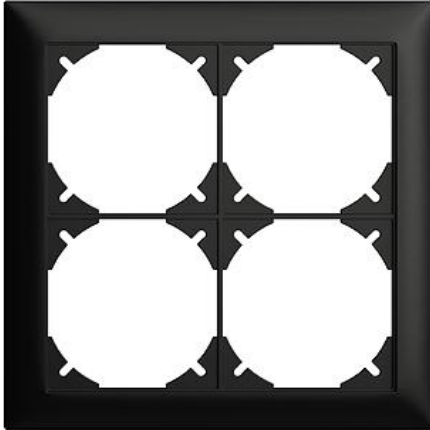

## EDIZIOdue colore

Kopfzeile für frei wählbare Kombinationen, inkl. Grundmaterial

### Farbe:

 crema

 coffee

 schwarz

 weiss

 hellgrau

 dunkelgrau

### Bauart:

 FMI

**Feller-NR:** 0.KOMB.FMI.2X2.60

**E-NR:** 383 112 950

**EAN:** 7611386766898

Kopfzeile für frei wählbare Kombinationen, inkl.  
Grundmaterial - Für quadratische Kombination, 4-teilig -  
Für F-Apparate - FMI - schwarz - 148 x 148 mm

<b>Breite:</b>	148 mm
<b>Halogenfrei:</b>	Ja
<b>Höhe:</b>	148 mm
<b>Tiefe:</b>	7.3 mm
<b>Anzahl der Einheiten:</b>	4
<b>Mit Klappdeckel:</b>	Nein
<b>Einbauhöhe:</b>	60 mm
<b>Einbaubreite:</b>	60 mm
<b>Werkstoffgüte:</b>	Thermoplast
<b>Anzahl der Einheiten horizontal:</b>	2
<b>Anzahl der Einheiten vertikal:</b>	2
<b>Werkstoff:</b>	Kunststoff
<b>Befestigungsart:</b>	Klemm-/Schraubbefestigung
<b>Montagerichtung:</b>	horizontal und vertikal
<b>Schutzart (IP):</b>	IP20