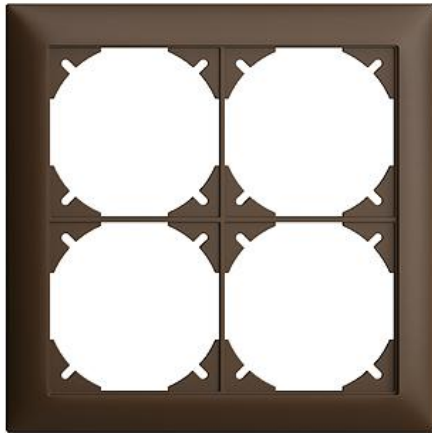

## EDIZIOdue colore

Kopfzeile für frei wählbare Kombinationen, inkl. Grundmaterial

**Farbe:**

 crema

 coffee

 schwarz

 weiss

 hellgrau

 dunkelgrau

**Bauart:**

 FMI

**Feller-NR:** 0.KOMB.FMI.2X2.57

**E-NR:** 383 112 890

**EAN:** 7611386537467

Kopfzeile für frei wählbare Kombinationen, inkl.  
Grundmaterial - Für quadratische Kombination, 4-teilig -  
Für F-Apparate - FMI - coffee - 148 x 148 mm

<b>Breite:</b>	148 mm
<b>Halogenfrei:</b>	Ja
<b>Höhe:</b>	148 mm
<b>Tiefe:</b>	7.3 mm
<b>Anzahl der Einheiten:</b>	4
<b>Mit Klappdeckel:</b>	Nein
<b>Einbauhöhe:</b>	60 mm
<b>Einbaubreite:</b>	60 mm
<b>Werkstoffgüte:</b>	Thermoplast
<b>Anzahl der Einheiten horizontal:</b>	2
<b>Anzahl der Einheiten vertikal:</b>	2
<b>Werkstoff:</b>	Kunststoff
<b>Befestigungsart:</b>	Klemm-/Schraubbefestigung
<b>Montagerichtung:</b>	horizontal und vertikal
<b>Schutzart (IP):</b>	IP20