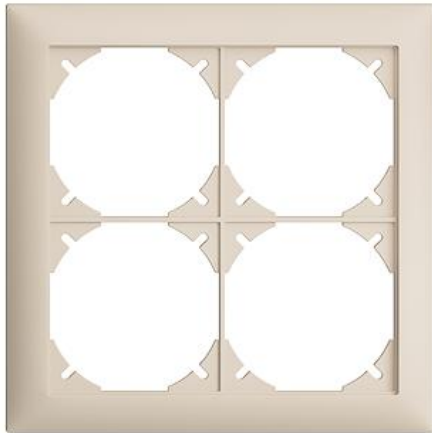

## EDIZIOdue colore

Kopfzeile für frei wählbare Kombinationen, inkl. Grundmaterial

**Farbe:**

 crema

 coffee

 schwarz

 weiss

 hellgrau

 dunkelgrau

**Bauart:**

 FMI

**Feller-NR:** 0.KOMB.FMI.2X2.35

**E-NR:** 383 112 010

**EAN:** 7611386652290

Kopfzeile für frei wählbare Kombinationen, inkl.  
Grundmaterial - Für quadratische Kombination, 4-teilig -  
Für F-Apparate - FMI - crema - 148 x 148 mm

<b>Breite:</b>	148 mm
<b>Halogenfrei:</b>	Ja
<b>Höhe:</b>	148 mm
<b>Tiefe:</b>	7.3 mm
<b>Anzahl der Einheiten:</b>	4
<b>Mit Klappdeckel:</b>	Nein
<b>Einbauhöhe:</b>	60 mm
<b>Einbaubreite:</b>	60 mm
<b>Werkstoffgüte:</b>	Thermoplast
<b>Anzahl der Einheiten horizontal:</b>	2
<b>Anzahl der Einheiten vertikal:</b>	2
<b>Werkstoff:</b>	Kunststoff
<b>Befestigungsart:</b>	Klemm-/Schraubbefestigung
<b>Montagerichtung:</b>	horizontal und vertikal
<b>Schutzart (IP):</b>	IP20

Abdeckrahmen EDIZIOdue colore - Mit 4	2912-2.FMI.35
EDIZIOdue Einheitsausschnitten - 148 x 148	334 920 010
mm - crema	