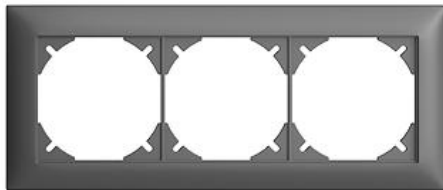

## EDIZIOdue colore

Kopfzeile für frei wählbare Kombinationen, inkl. Grundmaterial

### Bauart:

 FMI

**Feller-NR:** 0.KOMB.FMI.1X3.67

**E-NR:** 383 103 040

**EAN:** 7611386766584

Kopfzeile für frei wählbare Kombinationen, inkl.  
Grundmaterial - Für waagrechte Kombination, 3-teilig -  
Für F-Apparate - FMI - dunkelgrau - 88 x 208 mm

<b>Breite:</b>	208 mm
<b>Halogenfrei:</b>	Ja
<b>Höhe:</b>	88 mm
<b>Tiefe:</b>	7.3 mm
<b>Anzahl der Einheiten:</b>	3
<b>Mit Klappdeckel:</b>	Nein
<b>Einbauhöhe:</b>	60 mm
<b>Einbaubreite:</b>	60 mm
<b>Werkstoffgüte:</b>	Thermoplast
<b>Anzahl der Einheiten horizontal:</b>	3
<b>Anzahl der Einheiten vertikal:</b>	1
<b>Werkstoff:</b>	Kunststoff
<b>Befestigungsart:</b>	Klemm-/Schraubbefestigung
<b>Montagerichtung:</b>	horizontal
<b>Schutzart (IP):</b>	IP20