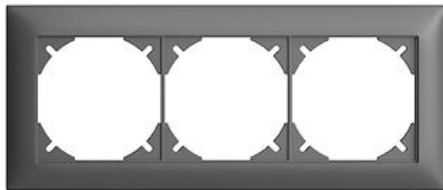

EDIZIOdue colore

Kopfzeile für frei wählbare Kombinationen, inkl. Grundmaterial

Farbe:

 crema

 coffee

 schwarz

 weiss

 hellgrau

 dunkelgrau

Bauart:

 FMI

Feller-NR: 0.KOMB.FMI.1X3.67

E-NR: 383 103 040

EAN: 7611386766584

Kopfzeile für frei wählbare Kombinationen, inkl.
Grundmaterial - Für waagrechte Kombination, 3-teilig -
Für F-Apparate - FMI - dunkelgrau - 88 x 208 mm

| | |
|---|---------------------------|
| Breite: | 208 mm |
| Halogenfrei: | Ja |
| Höhe: | 88 mm |
| Tiefe: | 7.3 mm |
| Anzahl der Einheiten: | 3 |
| Mit Klappdeckel: | Nein |
| Einbauhöhe: | 60 mm |
| Einbaubreite: | 60 mm |
| Werkstoffgüte: | Thermoplast |
| Anzahl der Einheiten horizontal: | 3 |
| Anzahl der Einheiten vertikal: | 1 |
| Werkstoff: | Kunststoff |
| Befestigungsart: | Klemm-/Schraubbefestigung |
| Montagerichtung: | horizontal |
| Schutzart (IP): | IP20 |