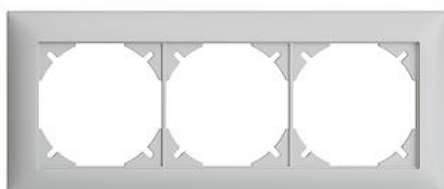

## EDIZIOdue colore

Kopfzeile für frei wählbare Kombinationen, inkl. Grundmaterial

### Farbe:

 crema

 coffee

 schwarz

 weiss

 hellgrau

 dunkelgrau

### Bauart:

 FMI

**Feller-NR:** 0.KOMB.FMI.1X3.65

**E-NR:** 383 103 030

**EAN:** 7611386766577

Kopfzeile für frei wählbare Kombinationen, inkl.  
Grundmaterial - Für waagrechte Kombination, 3-teilig -  
Für F-Apparate - FMI - hellgrau - 88 x 208 mm

<b>Breite:</b>	208 mm
<b>Halogenfrei:</b>	Ja
<b>Höhe:</b>	88 mm
<b>Tiefe:</b>	7.3 mm
<b>Anzahl der Einheiten:</b>	3
<b>Mit Klappdeckel:</b>	Nein
<b>Einbauhöhe:</b>	60 mm
<b>Einbaubreite:</b>	60 mm
<b>Werkstoffgüte:</b>	Thermoplast
<b>Anzahl der Einheiten horizontal:</b>	3
<b>Anzahl der Einheiten vertikal:</b>	1
<b>Werkstoff:</b>	Kunststoff
<b>Befestigungsart:</b>	Klemm-/Schraubbefestigung
<b>Montagerichtung:</b>	horizontal
<b>Schutzart (IP):</b>	IP20