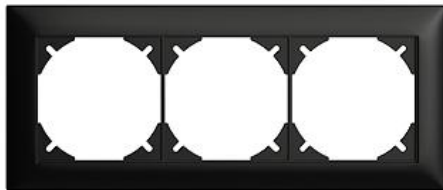

EDIZIOdue colore

Kopfzeile für frei wählbare Kombinationen, inkl. Grundmaterial

Farbe:

 crema

 coffee

 schwarz

 weiss

 hellgrau

 dunkelgrau

Bauart:

 FMI

Feller-NR: 0.KOMB.FMI.1X3.60

E-NR: 383 103 950

EAN: 7611386766560

Kopfzeile für frei wählbare Kombinationen, inkl.
Grundmaterial - Für waagrechte Kombination, 3-teilig -
Für F-Apparate - FMI - schwarz - 88 x 208 mm

Breite:	208 mm
Halogenfrei:	Ja
Höhe:	88 mm
Tiefe:	7.3 mm
Anzahl der Einheiten:	3
Mit Klappdeckel:	Nein
Einbauhöhe:	60 mm
Einbaubreite:	60 mm
Werkstoffgüte:	Thermoplast
Anzahl der Einheiten horizontal:	3
Anzahl der Einheiten vertikal:	1
Werkstoff:	Kunststoff
Befestigungsart:	Klemm-/Schraubbefestigung
Montagerichtung:	horizontal
Schutzart (IP):	IP20