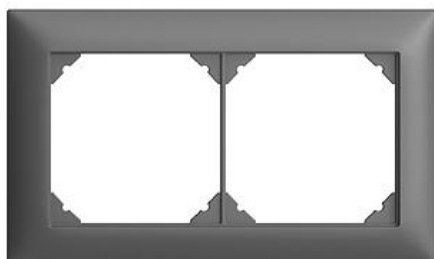

## EDIZIOdue colore

Kopfzeile für frei wählbare Kombinationen, inkl. Grundmaterial

### Bauart:

 FMI

**Feller-NR:** 0.KOMB.FMI.1X2.67

**E-NR:** 383 102 040

**EAN:** 7611386766478

Kopfzeile für frei wählbare Kombinationen, inkl.  
Grundmaterial - Für waagrechte Kombination, 2-teilig -  
Für F-Apparate - FMI - dunkelgrau - 88 x 148 mm

<b>Breite:</b>	148 mm
<b>Halogenfrei:</b>	Ja
<b>Höhe:</b>	88 mm
<b>Tiefe:</b>	7.3 mm
<b>Anzahl der Einheiten:</b>	2
<b>Mit Klappdeckel:</b>	Nein
<b>Einbauhöhe:</b>	60 mm
<b>Einbaubreite:</b>	60 mm
<b>Werkstoffgüte:</b>	Thermoplast
<b>Anzahl der Einheiten horizontal:</b>	2
<b>Anzahl der Einheiten vertikal:</b>	1
<b>Werkstoff:</b>	Kunststoff
<b>Befestigungsart:</b>	Klemm-/Schraubbefestigung
<b>Montagerichtung:</b>	horizontal
<b>Schutzart (IP):</b>	IP20