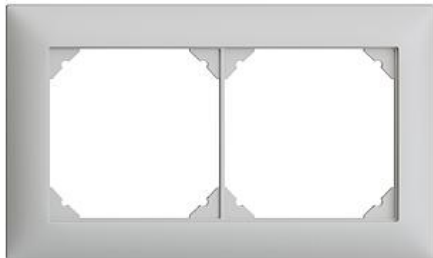

## EDIZIOdue colore

Kopfzeile für frei wählbare Kombinationen, inkl. Grundmaterial

<b>Breite:</b>	148 mm
<b>Halogenfrei:</b>	Ja
<b>Höhe:</b>	88 mm
<b>Tiefe:</b>	7.3 mm
<b>Anzahl der Einheiten:</b>	2
<b>Mit Klappdeckel:</b>	Nein
<b>Einbauhöhe:</b>	60 mm
<b>Einbaubreite:</b>	60 mm
<b>Werkstoffgüte:</b>	Thermoplast
<b>Anzahl der Einheiten horizontal:</b>	2
<b>Anzahl der Einheiten vertikal:</b>	1
<b>Werkstoff:</b>	Kunststoff
<b>Befestigungsart:</b>	Klemm-/Schraubbefestigung
<b>Montagerichtung:</b>	horizontal
<b>Schutzart (IP):</b>	IP20