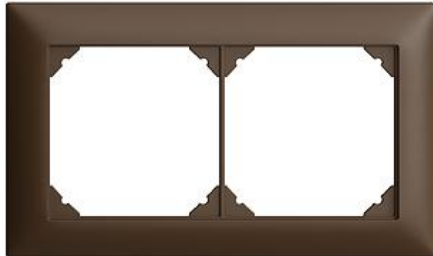

EDIZIOdue colore

Kopfzeile für frei wählbare Kombinationen, inkl. Grundmaterial

Farbe:

 crema

 coffee

 schwarz

 weiss

 hellgrau

 dunkelgrau

Bauart:

 FMI

Feller-NR: 0.KOMB.FMI.1X2.57

E-NR: 383 102 890

EAN: 7611386532059

Kopfzeile für frei wählbare Kombinationen, inkl.
Grundmaterial - Für waagrechte Kombination, 2-teilig -
Für F-Apparate - FMI - coffee - 88 x 148 mm

Breite:	148 mm
Halogenfrei:	Ja
Höhe:	88 mm
Tiefe:	7.3 mm
Anzahl der Einheiten:	2
Mit Klappdeckel:	Nein
Einbauhöhe:	60 mm
Einbaubreite:	60 mm
Werkstoffgüte:	Thermoplast
Anzahl der Einheiten horizontal:	2
Anzahl der Einheiten vertikal:	1
Werkstoff:	Kunststoff
Befestigungsart:	Klemm-/Schraubbefestigung
Montagerichtung:	horizontal
Schutzart (IP):	IP20