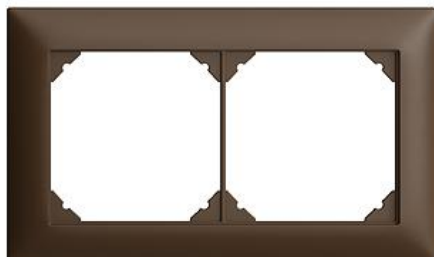

Scheda dati: 0.KOMB.FMI.1X2.57

EDIZIOdue colore

Testata per combinazioni a libera scelta, incl. materiale di base

colore:

crema

coffee

nero

bianco

grigio chiaro

grigio scuro

Esecuzione:

FMI

Feller-NR: 0.KOMB.FMI.1X2.57

E-NR: 383 102 890

EAN: 7611386532059

Testata per combinazioni a libera scelta, incl. materiale di base - Per combinazione orizzontale, 2 pezzi - Per apparecchi F - FMI - coffee - 88 x 148 mm

larghezza:	148 mm
senza alogeni:	Sì
altezza:	88 mm
profondità:	7.3 mm
numero di unità:	2
con coperchio a cerniera:	No
altezza di installazione:	60 mm
larghezza di montaggio:	60 mm
qualità del materiale:	materiale termoplastico
numero di unità orizzontali:	2
numero di unità verticali:	1
materiale:	materiale sintetico
tipo di fissaggio:	fissaggio a morsetto/a vite
direzione di montaggio:	orizzontale
resistenza agli urti:	-
grado di protezione (IP):	IP20