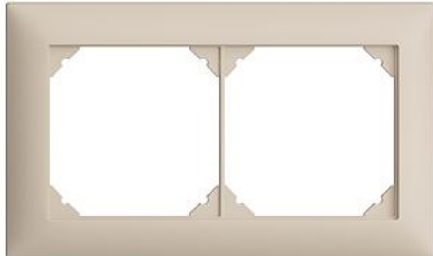

## EDIZIOdue colore

Kopfzeile für frei wählbare Kombinationen, inkl. Grundmaterial

### Bauart:

 FMI

**Feller-NR:** 0.KOMB.FMI.1X2.35

**E-NR:** 383 102 010

**EAN:** 7611386652252

Kopfzeile für frei wählbare Kombinationen, inkl.  
Grundmaterial - Für waagrechte Kombination, 2-teilig -  
Für F-Apparate - FMI - crema - 88 x 148 mm