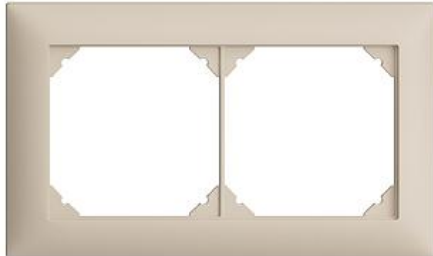

EDIZIOdue colore

Kopfzeile für frei wählbare Kombinationen, inkl. Grundmaterial

Farbe:

 crema

 coffee

 schwarz

 weiss

 hellgrau

 dunkelgrau

Bauart:

 FMI

Feller-NR: 0.KOMB.FMI.1X2.35

E-NR: 383 102 010

EAN: 7611386652252

Kopfzeile für frei wählbare Kombinationen, inkl.
Grundmaterial - Für waagrechte Kombination, 2-teilig -
Für F-Apparate - FMI - crema - 88 x 148 mm

Breite:	148 mm
Halogenfrei:	Ja
Höhe:	88 mm
Tiefe:	7.3 mm
Anzahl der Einheiten:	2
Mit Klappdeckel:	Nein
Einbauhöhe:	60 mm
Einbaubreite:	60 mm
Werkstoffgüte:	Thermoplast
Anzahl der Einheiten horizontal:	2
Anzahl der Einheiten vertikal:	1
Werkstoff:	Kunststoff
Befestigungsart:	Klemm-/Schraubbefestigung
Montagerichtung:	horizontal
Schutzart (IP):	IP20