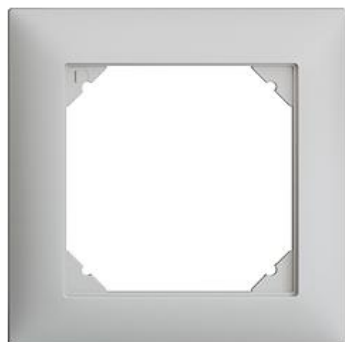

EDIZIOdue colore

Kopfzeile für frei wählbare Kombinationen, inkl. Grundmaterial

Farbe:

crema

coffee

schwarz

weiss

hellgrau

dunkelgrau

Bauart:

FMI

Feller-NR: 0.KOMB.FMI.1X1.65

E-NR: 383 101 030

EAN: 7611386059662

Kopfzeile für frei wählbare Kombinationen, inkl.
Grundmaterial - Für F-Apparate - FMI - hellgrau - 88 x
88 mm

Breite:	88 mm
Halogenfrei:	Ja
Höhe:	88 mm
Tiefe:	7.3 mm
Anzahl der Einheiten:	1
Mit Klappdeckel:	Nein
Einbauhöhe:	60 mm
Einbaubreite:	60 mm
Werkstoffgüte:	Thermoplast
Anzahl der Einheiten horizontal:	1
Anzahl der Einheiten vertikal:	1
Werkstoff:	Kunststoff
Befestigungsart:	Klemm-/Schraubbefestigung
Montagerichtung:	horizontal
Schutzart (IP):	IP20

Zerlegung:

Name / Kategorie

Kopfzeile für frei wählbare Kombinationen, inkl.
Grundmaterial - Für BSE-Apparate - BSM -
farbneutral

Feller-Nr / E-NR

0.KOMB.BSM.1X1
383 101 790

Abdeckrahmen EDIZIOdue colore - Mit	2911.FMI.65
EDIZIOdue Einheitsausschnitt - 88 x 88 mm - hellgrau	334 911 030