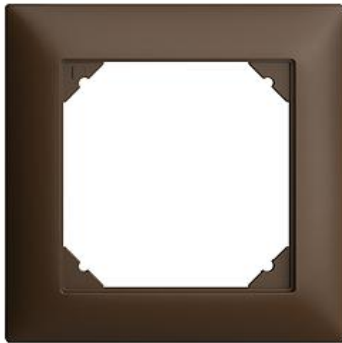

## EDIZIOdue colore

Kopfzeile für frei wählbare Kombinationen, inkl. Grundmaterial

**Farbe:**

 crema

 coffee

 schwarz

 weiss

 hellgrau

 dunkelgrau

**Bauart:**

 FMI

**Feller-NR:** 0.KOMB.FMI.1X1.57

**E-NR:** 383 101 890

**EAN:** 7611386059631

Kopfzeile für frei wählbare Kombinationen, inkl.  
Grundmaterial - Für F-Apparate - FMI - coffee - 88 x 88  
mm