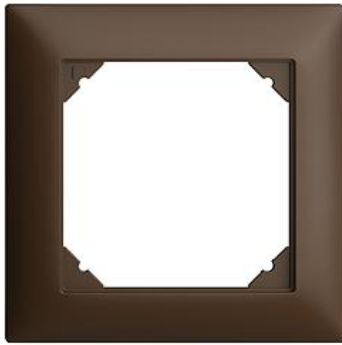

EDIZIOdue colore

Kopfzeile für frei wählbare Kombinationen, inkl. Grundmaterial

Farbe:

crema

coffee

schwarz

weiss

hellgrau

dunkelgrau

Bauart:

FMI

Feller-NR: 0.KOMB.FMI.1X1.57

E-NR: 383 101 890

EAN: 7611386059631

Kopfzeile für frei wählbare Kombinationen, inkl.
Grundmaterial - Für F-Apparate - FMI - coffee - 88 x 88
mm

Breite:	88 mm
Halogenfrei:	Ja
Höhe:	88 mm
Tiefe:	7.3 mm
Anzahl der Einheiten:	1
Mit Klappdeckel:	Nein
Einbauhöhe:	60 mm
Einbaubreite:	60 mm
Werkstoffgüte:	Thermoplast
Anzahl der Einheiten horizontal:	1
Anzahl der Einheiten vertikal:	1
Werkstoff:	Kunststoff
Befestigungsart:	Klemm-/Schraubbefestigung
Montagerichtung:	horizontal
Schlagfestigkeit:	-
Schutzart (IP):	IP20

Zerlegung:

Name / Kategorie

Kopfzeile für frei wählbare Kombinationen, inkl.
Grundmaterial - Für BSE-Apparate - BSM -
farbneutral

Feller-Nr / E-NR

0.KOMB.BSM.1X1
383 101 790

Abdeckrahmen EDIZIOdue colore - Mit	2911.FMI.57
EDIZIOdue Einheitsausschnitt - 88 x 88 mm - coffee	334 911 890