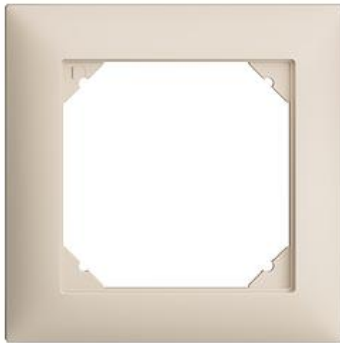

EDIZIOdue colore

Kopfzeile für frei wählbare Kombinationen, inkl. Grundmaterial

Farbe:

crema

coffee

schwarz

weiss

hellgrau

dunkelgrau

Bauart:

FMI

Feller-NR: 0.KOMB.FMI.1X1.35

E-NR: 383 101 010

EAN: 7611386059594

Kopfzeile für frei wählbare Kombinationen, inkl.
Grundmaterial - Für F-Apparate - FMI - crema - 88 x 88
mm

Breite:	88 mm
Halogenfrei:	Ja
Höhe:	88 mm
Tiefe:	7.3 mm
Anzahl der Einheiten:	1
Mit Klappdeckel:	Nein
Einbauhöhe:	60 mm
Einbaubreite:	60 mm
Werkstoffgüte:	Thermoplast
Anzahl der Einheiten horizontal:	1
Anzahl der Einheiten vertikal:	1
Werkstoff:	Kunststoff
Befestigungsart:	Klemm-/Schraubbefestigung
Montagerichtung:	horizontal
Schlagfestigkeit:	-
Schutzart (IP):	IP20

Zerlegung:

Name / Kategorie

Kopfzeile für frei wählbare Kombinationen, inkl.
Grundmaterial - Für BSE-Apparate - BSM -
farbneutral

Feller-Nr / E-NR

0.KOMB.BSM.1X1
383 101 790

Abdeckrahmen EDIZIOdue colore - Mit	2911.FMI.35
EDIZIOdue Einheitsausschnitt - 88 x 88 mm - crema	334 911 010