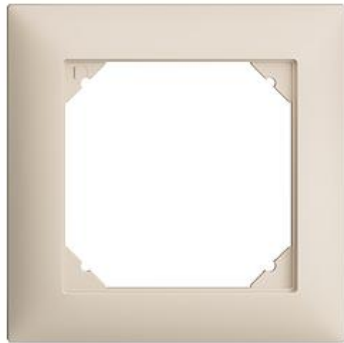

## EDIZIOdue colore

Kopfzeile für frei wählbare Kombinationen, inkl. Grundmaterial

**Farbe:**

 crema

 coffee

 schwarz

 weiss

 hellgrau

 dunkelgrau

**Bauart:**

 FMI

**Feller-NR:** 0.KOMB.FMI.1X1.35

**E-NR:** 383 101 010

**EAN:** 7611386059594

Kopfzeile für frei wählbare Kombinationen, inkl.  
Grundmaterial - Für F-Apparate - FMI - crema - 88 x 88  
mm

<b>Breite:</b>	88 mm
<b>Halogenfrei:</b>	Ja
<b>Höhe:</b>	88 mm
<b>Tiefe:</b>	7.3 mm
<b>Anzahl der Einheiten:</b>	1
<b>Mit Klappdeckel:</b>	Nein
<b>Einbauhöhe:</b>	60 mm
<b>Einbaubreite:</b>	60 mm
<b>Werkstoffgüte:</b>	Thermoplast
<b>Anzahl der Einheiten horizontal:</b>	1
<b>Anzahl der Einheiten vertikal:</b>	1
<b>Werkstoff:</b>	Kunststoff
<b>Befestigungsart:</b>	Klemm-/Schraubbefestigung
<b>Montagerichtung:</b>	horizontal
<b>Schutzart (IP):</b>	IP20

**Zerlegung:**

**Name / Kategorie**

Kopfzeile für frei wählbare Kombinationen, inkl.  
Grundmaterial - Für BSE-Apparate - BSM -  
farbneutral

**Feller-Nr / E-NR**

0.KOMB.BSM.1X1  
383 101 790

Abdeckrahmen EDIZIOdue colore - Mit	2911.FMI.35
EDIZIOdue Einheitsausschnitt - 88 x 88 mm - crema	334 911 010