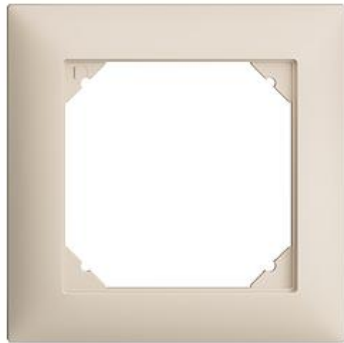

EDIZIOdue colore

Kopfzeile für frei wählbare Kombinationen, inkl. Grundmaterial

Farbe:

 crema

 coffee

 schwarz

 weiss

 hellgrau

 dunkelgrau

Bauart:

 FMI

Feller-NR: 0.KOMB.FMI.1X1.35

E-NR: 383 101 010

EAN: 7611386059594

Kopfzeile für frei wählbare Kombinationen, inkl.
Grundmaterial - Für F-Apparate - FMI - crema - 88 x 88
mm

Breite:	88 mm
Halogenfrei:	Ja
Höhe:	88 mm
Tiefe:	7.3 mm
Anzahl der Einheiten:	1
Mit Klappdeckel:	Nein
Einbauhöhe:	60 mm
Einbaubreite:	60 mm
Werkstoffgüte:	Thermoplast
Anzahl der Einheiten horizontal:	1
Anzahl der Einheiten vertikal:	1
Werkstoff:	Kunststoff
Befestigungsart:	Klemm-/Schraubbefestigung
Montagerichtung:	horizontal
Schutzart (IP):	IP20

Zerlegung:

Name / Kategorie

Kopfzeile für frei wählbare Kombinationen, inkl.
Grundmaterial - Für BSE-Apparate - BSM -
farbneutral

Feller-Nr / E-NR

0.KOMB.BSM.1X1
383 101 790

Abdeckrahmen EDIZIOdue colore - Mit	2911.FMI.35
EDIZIOdue Einheitsausschnitt - 88 x 88 mm - crema	334 911 010